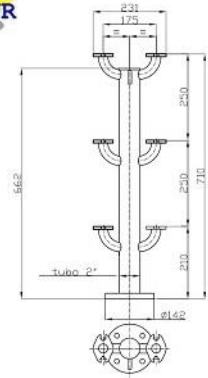

Familia 01405 – Minibateria de contadores

Codigo	Denominacion Articulo	Udes/Caja
014017	MINIBATERIA 2" CANDELABRO 6 - 3 FILAS	1

Descripción:

Conjunto de tubos horizontales y verticales formando un circuito cerrado que alimenta los contadores divisionarios.