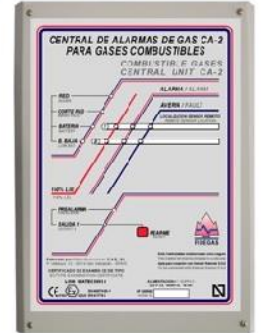

Familia 01813 – Centralitas y accesorios

Codigo	Denominacion Articulo	Udes/Caja
<u>018054</u>	<u>CENTRALITA CA-4 PARA 4 SONDAS</u>	1

Central para conexión de un máximo de cuatro (4) S. Remotos Ref. S/3
Alimentación: 230Vac – 50/60 Hz – 30VA.
Salidas a: 230Vac, 12 Vdc y LP.
Señalización óptica de alarmas y botón de Rearme Manual en panel.
Caja de acero: 355x260x85 mm. Peso: 4.400 g.
Batería Ref. B-01 o SAI Ref. SAI (Opcional), cargador de batería incluido.
Se suministra con un comprobador FIDEGAS® sin cargo.
CERTIFICADO SEGÚN LA EN 60079-29-1, EN 61779-1 y EN 61779-4
Certificado Directiva ATEX 94/9/CE