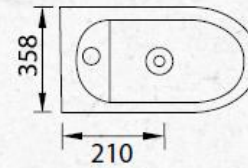

MODELO Roma

MODELO Roma

WC - BIDÉ - LAVABO

CARACTERÍSTICAS INODORO

Sistema
Rimless

Ahorro
de agua

Fácil
instalación

OPCIONAL:
Sifón.

Salida
a suelo

MEDIDAS INODORO

MEDIDAS BIDÉ

EURO-SUR
Sanlúcar s.l.

MEDIDAS LAVABO

ROMA

WC	BIDÉ
	SIFÓN
LAVABO	Consulta tarifa