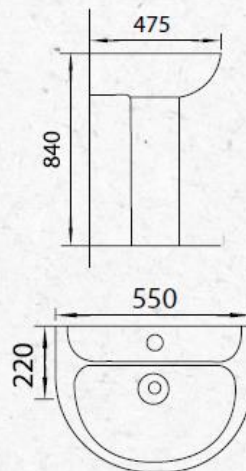

Salida
a suelo

MEDIDAS INODORO

MEDIDAS BIDÉ

EURO-SUR
Sanlúcar s.l.

MEDIDAS LAVABO

ROMA

WC	BIDÉ
	SIFÓN
LAVABO	Consulta tarifa