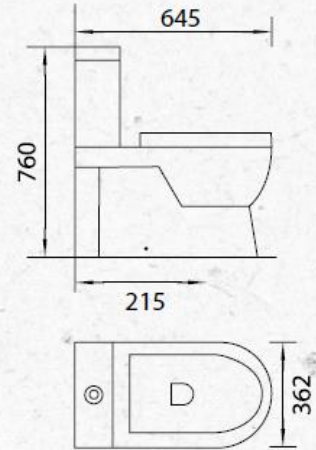

MODELO Roma

MODELO Roma

WC - BIDÉ - LAVABO

CARACTERÍSTICAS INODORO

Sistema
Rimless

Ahorro
de agua

Fácil
instalación

OPCIONAL:
Sifón.

Salida
a suelo

MEDIDAS INODORO

MEDIDAS BIDÉ

EURO-SUR
Sanlúcar s.l.

MEDIDAS LAVABO

ROMA

WC	BIDÉ
	SIFÓN
LAVABO	Consulta tarifa