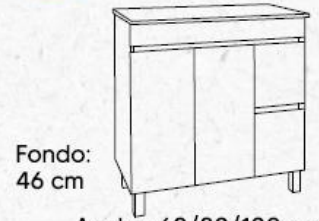

MODELO Ibiza

MODELO Ibiza

MUEBLE 2 PUERTAS + 2 CAJONES CON PATAS

COLORES DISPONIBLES

BLANCO

AZABACHE

HAYA

MEDIDAS

Ancho: 60/80/100 cm

OPCIÓN CON TAPA

Ancho: 60/80/100 cm

Alto:
160 cm

Fondo:
32 cm

Ancho: 40/60 cm

MUEBLE

Medida	Con Patas
60 CM	
80 CM	
100 CM	

TAPA

Medida	
60 CM	
80 CM	
100 CM	

COLUMNA

	Medida
	40x32x160 cm
	60x32x160 cm

ESPEJO

Medida	Liso
60 CM	
80 CM	
100 CM	

LAVABO

Medida	
60 CM	
80 CM	
100 CM	
Sobreencimera	