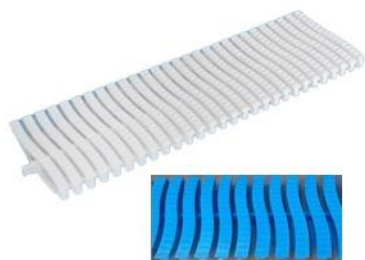

Familia 02603 – Complementos montaje piscina

Código	Denominación Artículo	Udes/Caja
026216	REJILLA CURVA REBOSADERO 130 x 500 x 20 mm BLANCA	1
026217	REJILLA CURVA REBOSADERO 200 x 500 x 20 mm BLANCA	1
026218	REJILLA CURVA REBOSADERO 130 x 500 x 20 mm BLANCA	1
026219	REJILLA CURVA REBOSADERO 200 x 500 x 20 mm AZUL	1

Rejilla modular y regulable con un flujo de agua deliberadamente ralentizado y una huella adecuada al paso de peatones. Los elementos que lo componen son intercambiables y permiten una superficie antideslizante gracias al abujardado. La rejilla se compone de 20 módulos para obtener 500 mm. Dimensiones 130 x 20 x 500 o 200 x 20 x 500 mm. Disponible en blanco o azul claro.