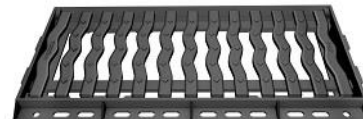

Familia 02803 – Imbornales de fundición

Código	Denominación Artículo	Udes/Caja
<u>380875</u>	<u>REJA-MARCO ONDA 75X30 C-250 BVQ</u>	1

- Norma UNE-EN-124
- Fundición Dúctil
- Superficie Antideslizante
- Pintura Negra Antioxidante
- Rotura de Carga: 25 Tm.